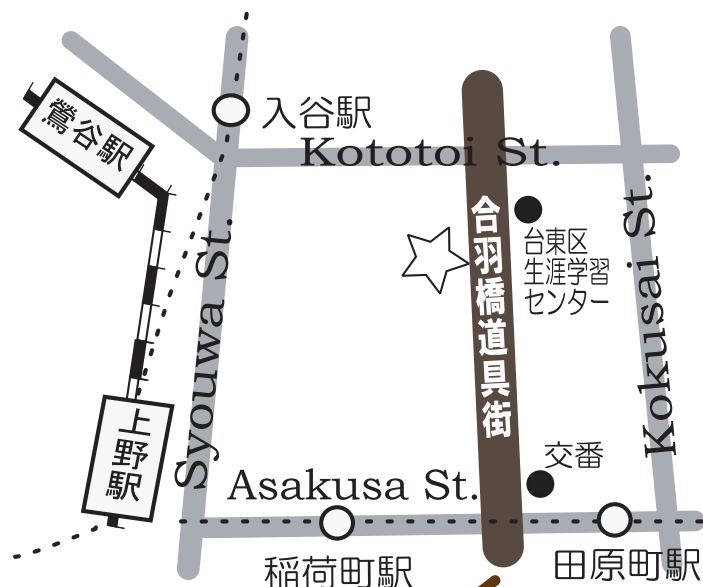

東京都台東区松が谷 3-1-12
 松が谷センタービル5F
 TEL03-5827-8217 (FAX03-5827-8216)

<アクセス>

- つくばエクスプレス「浅草駅」徒歩 6分
- 東京メトロ銀座線「田原町駅」徒歩 8分
- 東京メトロ日比谷線「入谷駅」徒歩 10分

合羽橋道具街の中にございます。
 どうぞお気をつけてお越しください

合羽橋道具街 拡大図